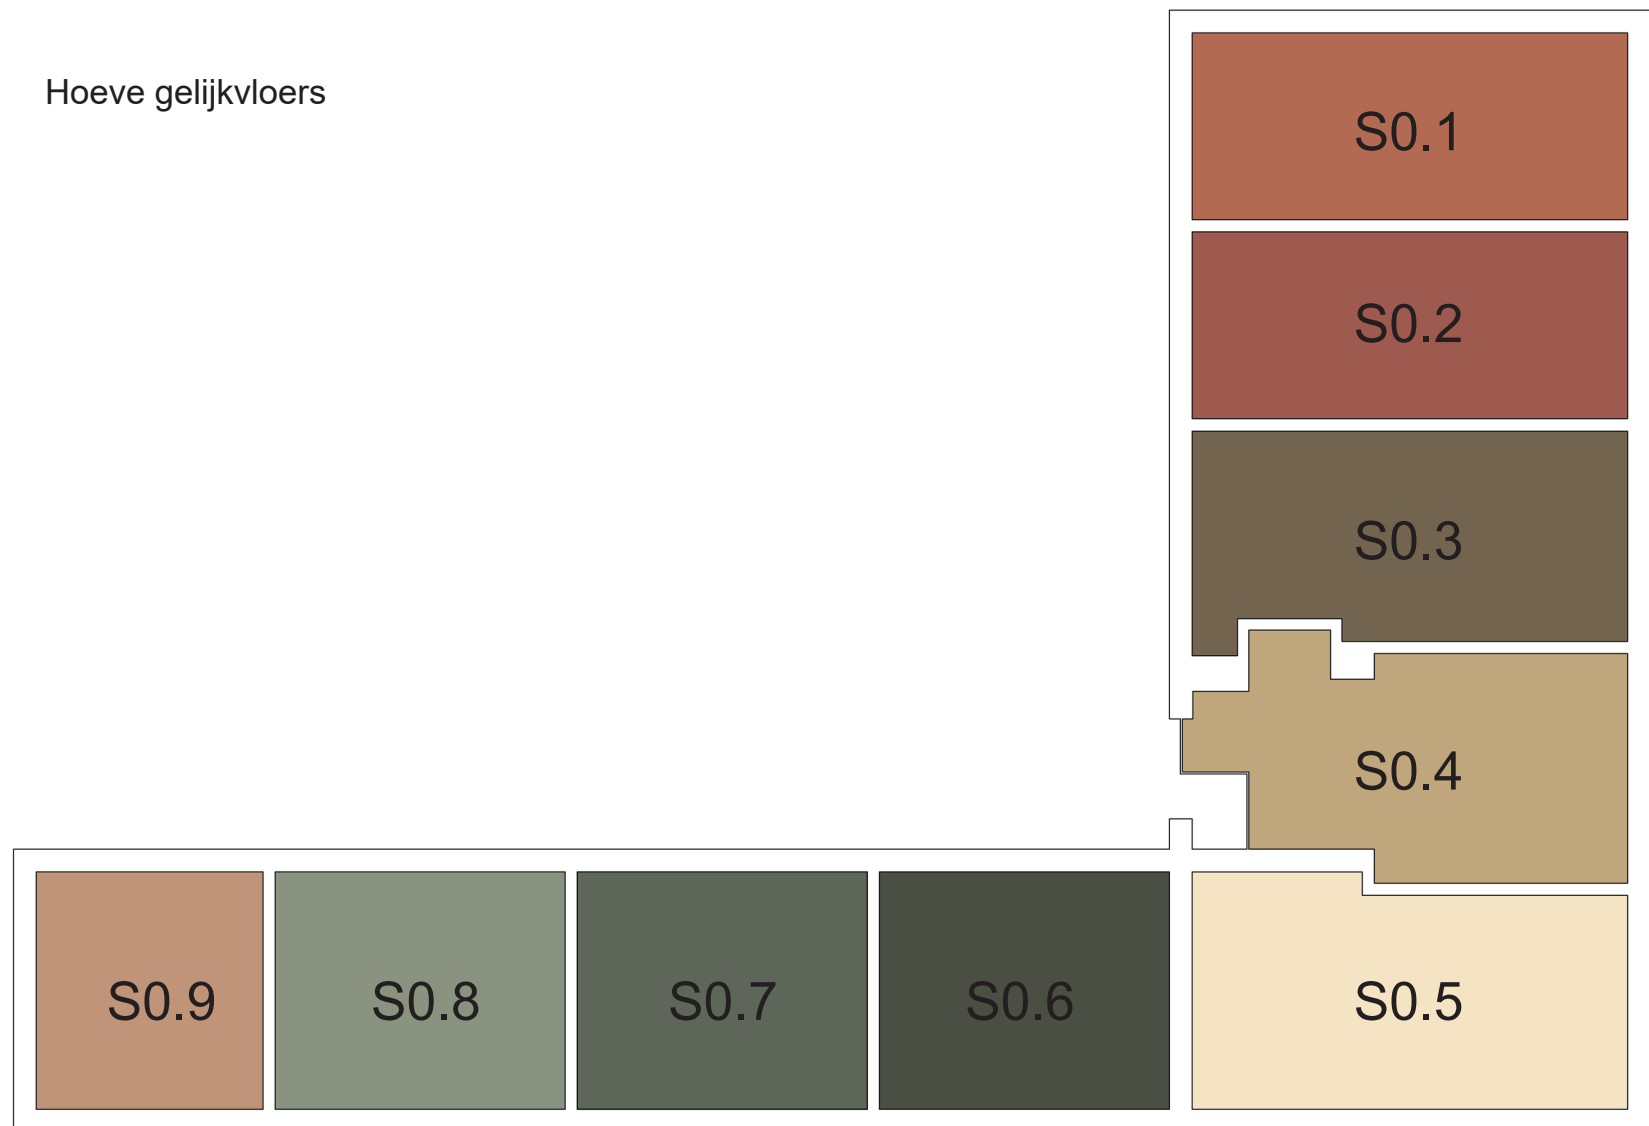

SCHEMA BENAMING UNITS

Hoeve verdieping

Hoeve gelijkvloers

Schuur